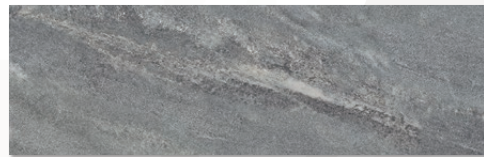

DARK

Base 216688 M75